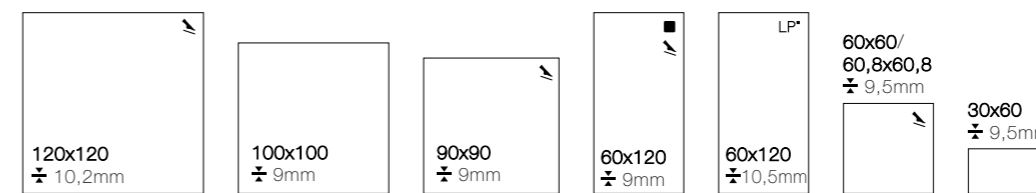

Batela

FORMATOS **7** SIZE
COLORES **4** COLOURS
ACABADOS **3** FINISHES

Batela gris 120x120 / 48"x48"

Batela blanco 120x120 / 48"x48" _ 60x120 / 24"x48"

Batela

Pavimento | Porcelánico | Rectificado | Polimat | Mate
Floor Tile | Porcelain | Rectified | Polimat | Matt

COLORES | COLOURS

FORMATOS DISPONIBLES | AVAILABLE SIZE

PIEZAS ESPECIALES | SPECIAL PIECES

VARIACIÓN GRÁFICA | SHADE VARIATION

CARACTERÍSTICAS TÉCNICAS | TECHNICAL SPECIFICATIONS

	Faces	Rec.	Cod. Mate	Cod. Polimat	Cod. ADZ	Pc/Cj	M2/Cj	Cj/PI	M2/PI	Kg/Cj	Kg/PI
30x60 (12"x24")	Por.	48	•	MP126	-	6	1,08	48	51,84	23,6	1152,8
60,8x60,8 (24"x24")	Por.	24	•	MP160	-	4	1,48	30	44,4	31,35	960,5
60x60 (24"x24")	Por.	24	•	MP175	-	4	1,44	30	43,2	31,4	962
60x120* (24"x48")	Por.	14	•	-	MP326	2	1,44	32	46,08	34,25	1121
60x120 (24"x48")	Por.	14	•	MP328	-	2	1,44	36	51,84	28,62	1055
60x120 RLV* (24"x48")	Por.	14	•	MP183	-	2	1,44	36	51,84	28,62	1055
90x90 (36"x36")	Por.	7	•	MP207	-	2	1,62	32	51,84	33	1086
100x100* (39"x39")	Por.	7	•	MP600	-	2	2	27	54	41	1129
120x120 (48"x48")	Por.	7	•	MP330	MP500	1	1,44	36	51,84	35	1300