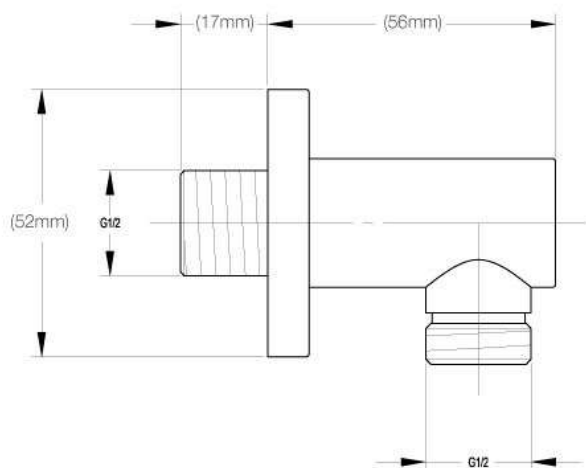

## CONECTOR PLUS REDONDO DE 1/2 A 1/2

# FERRETTI

Medidas: Ancho 56mm x Altura 52mm

<b>Código de Producto</b>	FA 2811
<b>Material</b>	Bronce Pesado
<b>Acabado</b>	Cromado
<b>Largo</b>	-
<b>Ancho</b>	56mm
<b>Altura</b>	52mm
<b>Componentes de Instalación (tornillo, tarugo, etc.)</b>	Si