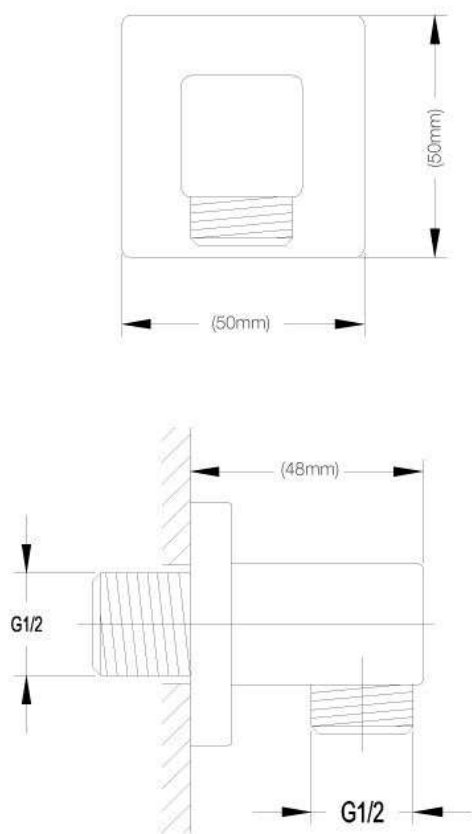

## CONECTOR PLUS CUADRADO DE 1/2 A 1/2

# FERRETTI

Medidas: Largo 50mm x Ancho 48mm x Altura 50mm

<b>Código de Producto</b>	FA 2810
<b>Material</b>	Bronce Pesado
<b>Acabado</b>	Cromado
<b>Largo</b>	50mm
<b>Ancho</b>	48mm
<b>Altura</b>	50mm
<b>Componentes de Instalación (tornillo, tarugo, etc.)</b>	Si