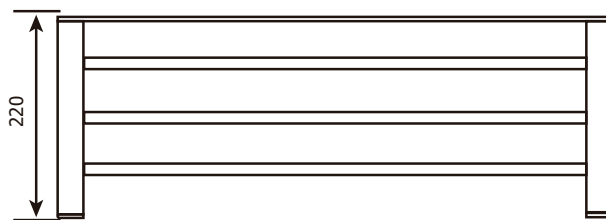

CÓDIGO : 2120BELH0005

TOALLERO MULTIPLE

COLECCIÓN : BELLINI GOLD

USO : BAÑO

VAINSA
TODA LA VIDA

DESCRIPCIÓN

- » Toallero multiple de 60 cm.
- » Acabado de alta calidad y elegancia.
- » Gold pulido PVD.
- » Resistente a la corrosión.

MATERIAL

- » Pernos de acero inoxidable.
- » Tarugos PVC.
- » Capuchones Acero.

INCLUYE

- » Pernos de anclaje en acero inoxidable.
- » Tarugos PVC.
- » Capuchones Acero.

MEDIDAS

- » Alto: 16
- » Ancho: 60
- » Fondo: 22