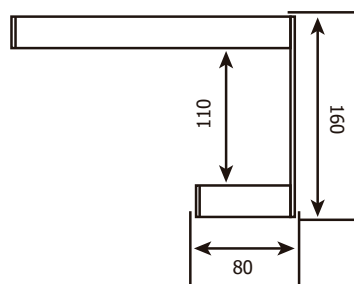

CÓDIGO : 2120BELH0005

TOALLERO MULTIPLE

COLECCIÓN : BELLINI GOLD

USO : BAÑO

VAINSA
TODA LA VIDA

DESCRIPCIÓN

- » Toallero multiple de 60 cm.
- » Acabado de alta calidad y elegancia.
- » Gold pulido PVD.
- » Resistente a la corrosión.

MATERIAL

- » Pernos de acero inoxidable.
- » Tarugos PVC.
- » Capuchones Acero.

INCLUYE

- » Pernos de anclaje en acero inoxidable.
- » Tarugos PVC.
- » Capuchones Acero.

MEDIDAS

- » Alto: 16
- » Ancho: 60
- » Fondo: 22