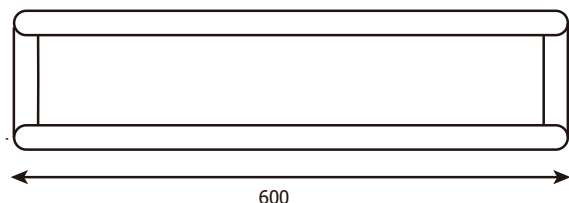

CÓDIGO : 2120BELH0005

TOALLERO MULTIPLE

COLECCIÓN : BELLINI GOLD

USO : BAÑO

VAINSA
TODA LA VIDA

DESCRIPCIÓN

- » Toallero multiple de 60 cm.
- » Acabado de alta calidad y elegancia.
- » Gold pulido PVD.
- » Resistente a la corrosión.

MATERIAL

- » Pernos de acero inoxidable.
- » Tarugos PVC.
- » Capuchones Acero.

INCLUYE

- » Pernos de anclaje en acero inoxidable.
- » Tarugos PVC.
- » Capuchones Acero.

MEDIDAS

- » Alto: 16
- » Ancho: 60
- » Fondo: 22