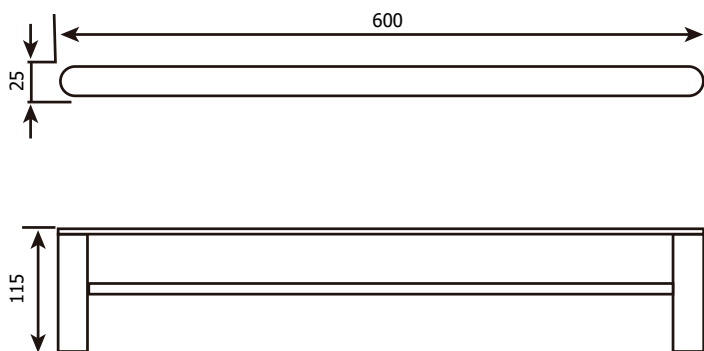

CÓDIGO : 2120BELD0005

TOALLERO CON DOBLE RACK

COLECCIÓN : BELLINI GOLD
USO : BAÑO

VAINSA
TODA LA VIDA

DESCRIPCIÓN

- » Toallero doble de 60 cm.
- » Resistente a la corrosión.
- » Gold pulido PVD.

MATERIAL

- » Pernos de acero inoxidable.
- » Tarugos PVC.

INCLUYE

- » Pernos de anclaje en acero inoxidable.
- » Tarugos PVC.

MEDIDAS

- » Alto: 2.5
- » Ancho: 60
- » Fondo: 11.5

CONSULTAR LISTA DE PRECIOS EN LA ZONA DE DESCARGA
PARA INFORMACIÓN DE PRECIOS INGRESAR A WWW.VAINSA.COM
O CONTACTARSE A LOS TELÉFONOS: **604 4646**