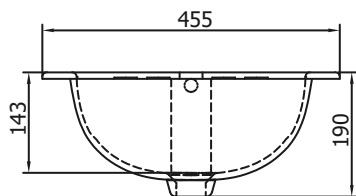

CONSULTAR LISTA DE PRECIOS EN LA ZONA DE DESCARGA
PARA INFORMACIÓN DE PRECIOS INGRESAR A WWW.VAINSA.COM
O CONTACTARSE A LOS TELÉFONOS: **604 4646**

www.vainsa.com

/ [vainsa.com](https://www.vainsa.com)

V01

VSI INDUSTRIAL S.A.C.

Av. B Sub-Lote A1-3-2-B Urb. Industrial Las Praderas Lurín, Lima - Perú RUC: 20555189631 Visita nuestras tiendas VAINSA INNOVA:
La Molina: Av. Javier Prado Este 5271 Camacho / Miraflores: Av. Alfredo Benavides 2412 / Surquillo: Av. Tomás Marsano 397 / SMP: Prol. Tomás Valle 499 - F Ag, 13.
SJL: Av. Próceres de la Independencia 1963 / Arequipa: Av. Parra 338. Servicio Post Venta Telf.: 616-9528(Griferías) 616-9529(Sanitarios) servicioclientes@vsi-industrial.com