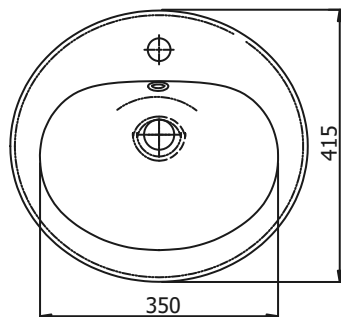

CONSULTAR LISTA DE PRECIOS EN LA ZONA DE DESCARGA
PARA INFORMACIÓN DE PRECIOS INGRESAR A WWW.VAINSA.COM
O CONTACTARSE A LOS TELÉFONOS: **604 4646**

www.vainsa.com

/ [vainsa.com](https://www.vainsa.com)

V01

VSI INDUSTRIAL S.A.C.

Av. B Sub-Lote A1-3-2-B Urb. Industrial Las Praderas Lurín, Lima - Perú RUC: 20555189631 Visita nuestras tiendas VAINSA INNOVA:
La Molina: Av. Javier Prado Este 5271 Camacho / Miraflores: Av. Alfredo Benavides 2412 / Surquillo: Av. Tomás Marsano 397 / SMP: Prol. Tomás Valle 499 - F Ag, 13.
SJL: Av. Próceres de la Independencia 1963 / Arequipa: Av. Parra 338. Servicio Post Venta Telf.: 616-9528(Griferías) 616-9529(Sanitarios) servicioclientes@vsi-industrial.com